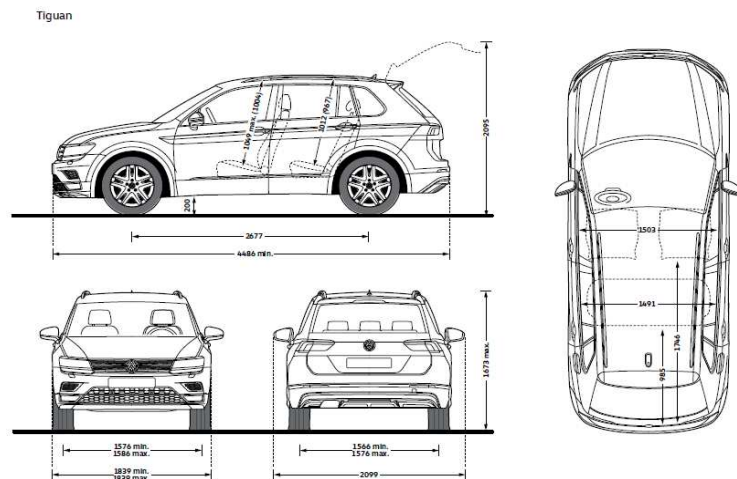

Размеры

* Указанные значения были получены в результате измерений, проведенных в соответствии с требованиями законодательства. Эти данные не являются характеристиками одного конкретного автомобиля и не представляют собой часть коммерческого предложения, а служат лишь для сравнения различных типов автомобилей. Реальные показатели расхода топлива и объема выбросов CO₂ зависят не только от эффективности переработки топлива системами автомобиля, но и от стиля вождения и других технических факторов (например, характера окружающей среды). Дополнительное оборудование и аксессуары (навесные элементы оснащения, шины и т.д.) могут изменить такие параметры автомобиля, как масса, сопротивление качению и аэродинамика, и наряду с погодными и дорожными условиями повлиять на его динамические характеристики. Данные об уровне расхода топлива и объеме выбросов CO₂ варьируются в зависимости от выбранного типа шин и дополнительного оборудования. На основании результатов проведенных концерном ФОЛЬКСВАГЕН проверок дизельного топлива, предлагаемого к продаже на территории Российской Федерации, подтверждаем, что дизельное топливо, предлагаемое на автозаправочных станциях сетей Лукойл, Башнефть, Газпромнефть, Татнефть, ВР, Shell в период проверки по содержанию серы соответствовало экологическому классу 5. Проверки проводились в период с 06.2015 по 02.2017 (не менее 3 проверок топлива, предлагаемого каждой из указанных сетей).