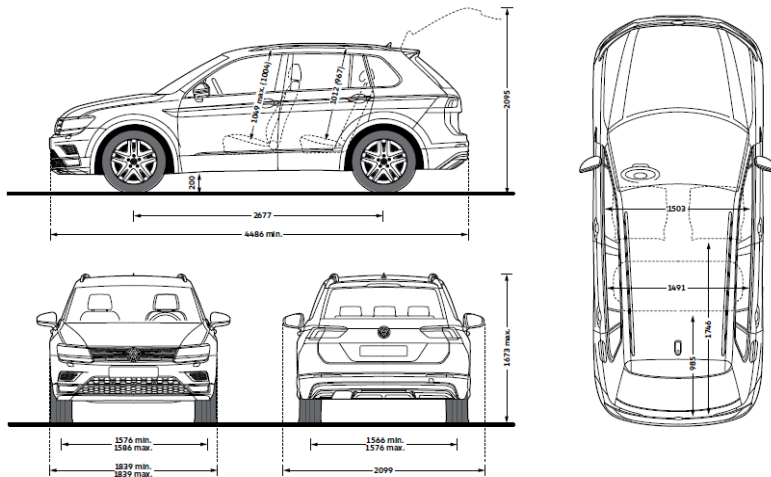

Технические характеристики*

	1390 / бензиновый с турбонаддувом	1390 / бензиновый с турбонаддувом	1984 / бензиновый с турбонаддувом	1984 / бензиновый с турбонаддувом	1968 / дизельный с турбонаддувом
Рабочий объем, см³ / тип двигателя	92 / 125 / 5000	110 / 150 / 5000	132 / 180 / 3940	162 / 220 / 4500	110 / 150 / 3500
Макс. мощность кВт / л.с. / при оборотах/мин.	200 / 1400	250 / 1500	320 / 1500	350 / 1500	340 / 1750
Макс. крутящий момент Нм / при оборотах/мин.					
Масса					
Снаряженная масса, кг	1453	1557 (1499/1576 для 4Motion)	1636	1653	1696,0
Динамика					
Макс. скорость, км/ч	190	200 (198)*	208	220	200,0
Время разгона 0-80км/ч / 0-100 км/ч, с.	6,9 / 10,5	6,3 / 9,2	5,2 / 7,7	4,3 / 6,5	6,2 / 9,3
Расход топлива					
в городском цикле, л/100км	8,3	8,8	10,6	11,2	7,6
в загородном цикле, л/100км	5,4	5,6	6,4	6,7	5,1
в смешанном цикле, л/100км	6,5	6,8	8,0	8,4	6,1
выбросы CO₂ в смешанном цикле, г/км	150	156	183	195	159
Прочие размеры					
Дорожный просвет, мм (снаряженная масса)				200	
Максимальный объем багажного отделения, л				615	
Объем топливного бака, л				58	

* - в скобках данные для АКПП

Размеры

Tiguan

* Указанные значения были получены в результате измерений, проведенных в соответствии с требованиями законодательства. Эти данные не являются характеристиками одного конкретного автомобиля и не представляют собой часть коммерческого предложения, а служат лишь для сравнения различных типов автомобилей. Реальные показатели расхода топлива и объема выбросов CO₂ зависят не только от эффективности переработки топлива системами автомобиля, но и от стиля вождения и других технических факторов (например, характера окружающей среды). Дополнительное оборудование и аксессуары (навесные элементы оснащения, шины и т.д.) могут изменить такие параметры автомобиля, как масса, сопротивление качению и аэродинамика, и наряду с погодными и дорожными условиями повлиять на его динамические характеристики. Данные об уровне расхода топлива и объеме выбросов CO₂ варьируются в зависимости от выбранного типа шин и дополнительного оборудования. На основании результатов проведенных концерном ФОЛЬКСВАГЕН проверок дизельного топлива, предлагаемого к продаже на территории Российской Федерации, подтверждаем, что дизельное топливо, предлагаемое на автозаправочных станциях сетей Лукойл, Башнефть, Газпромнефть, Татнефть, ВР, Shell в период проверки по содержанию серы соответствовало экологическому классу 5. Проверки проводились в период с 06.2015 по 02.2017 (не менее 3 проверок топлива, предлагаемого каждой из указанных сетей).