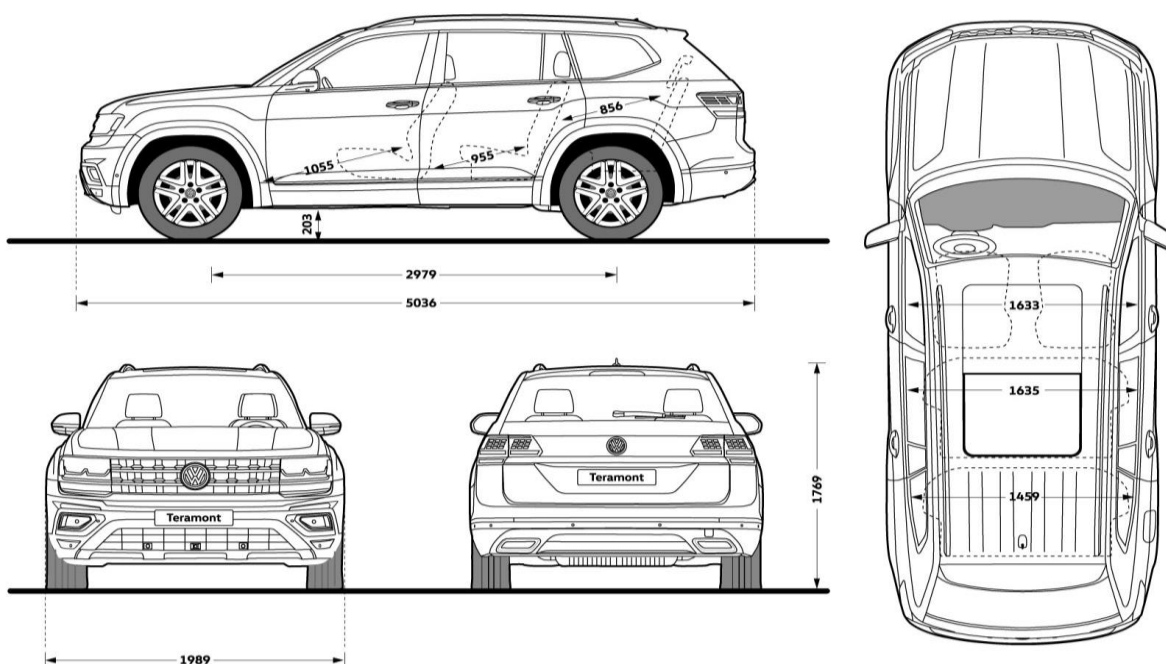

Volkswagen Teramont

Volkswagen

Комплектации, цены и технические характеристики

Цены действительны с 12.03.2018

Код модели	CA12**	CA13**	CA14**	CA15**
Коды пакетов базовой комплектации		W00		
Комплектация	Origin	Respect	Status	Exclusive
Двигатель / Мощность кВт (л.с.) / КПП:	Рекомендованная розничная цена на базовую модель, руб.			
R4 TSI / 162 (220) / 8-АКП	2,799,000	2,999,000	3,279,000	3,579,000
VR6 FSI / 206 (280) / 8-АКП		3,199,000	3,479,000	3,779,000
Привод	полный 4MOTION			
Экологический стандарт	Euro 5			
Гарантийные обязательства	4 года / 120 000 км			

Размеры

Указаны рекомендованные розничные цены в рублях, с НДС.

Данная брошюра носит исключительно информационный характер.

Для получения более подробной информации о комплектации и стоимости автомобиля обращайтесь к официальному дилеру Volkswagen.